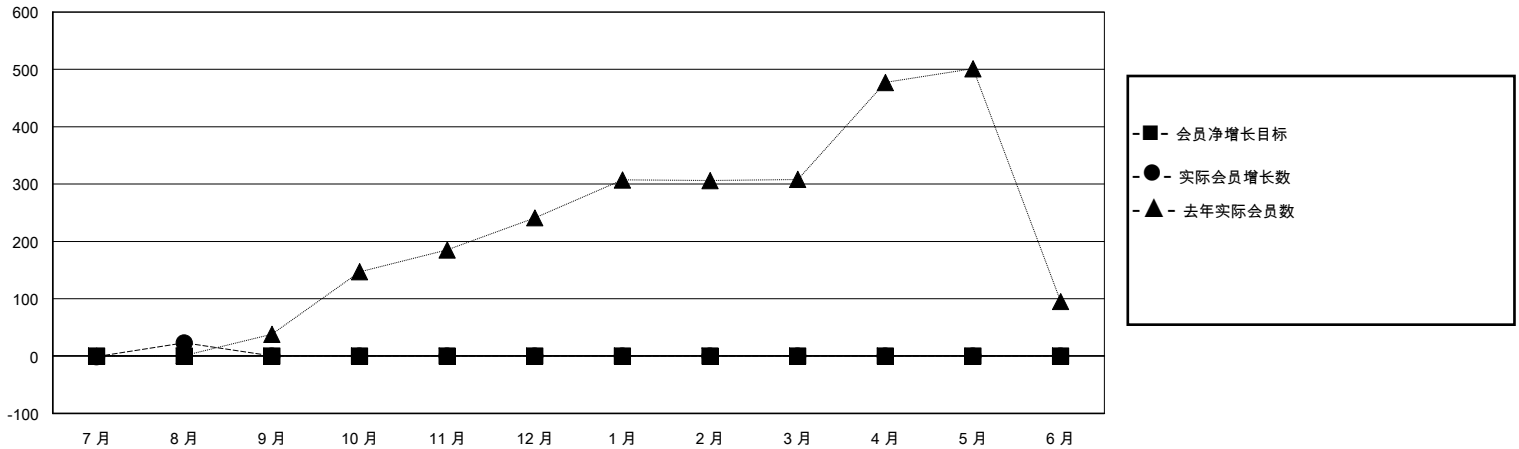

MONTHLY MEMBERSHIP PROGRESS REPORT

District 386

Results as of: 8/31/2024

GMT:

地点 CHINA

GMT宪章区

分会			
成果 2024-2025			
季	新分会目标	新会	会员流失的分会
7月/8月/9月	0	0	0
10月/11月/12月	0	0	0
1月/2月/3月	0	0	0
4月/5月/6月	0	0	0

位会员@每位须缴			
成果 2024-2025			
季	会员净增长目标	实际会员增长数	实际退会会员 (包括转会)
7月/8月/9月	0	57	16
10月/11月/12月	0	0	0
1月/2月/3月	0	0	0
4月/5月/6月	0	0	0

目标与实际新会累积

目标和实际会员累积

已取消的分会: 0

22 CLUBS OF 147 增添1位或以上的新会员

性别分布

男 2,054 (53.70%)
女 1,771 (46.30%)

放弃的会员

[点击这里取得累计会员数据](#)