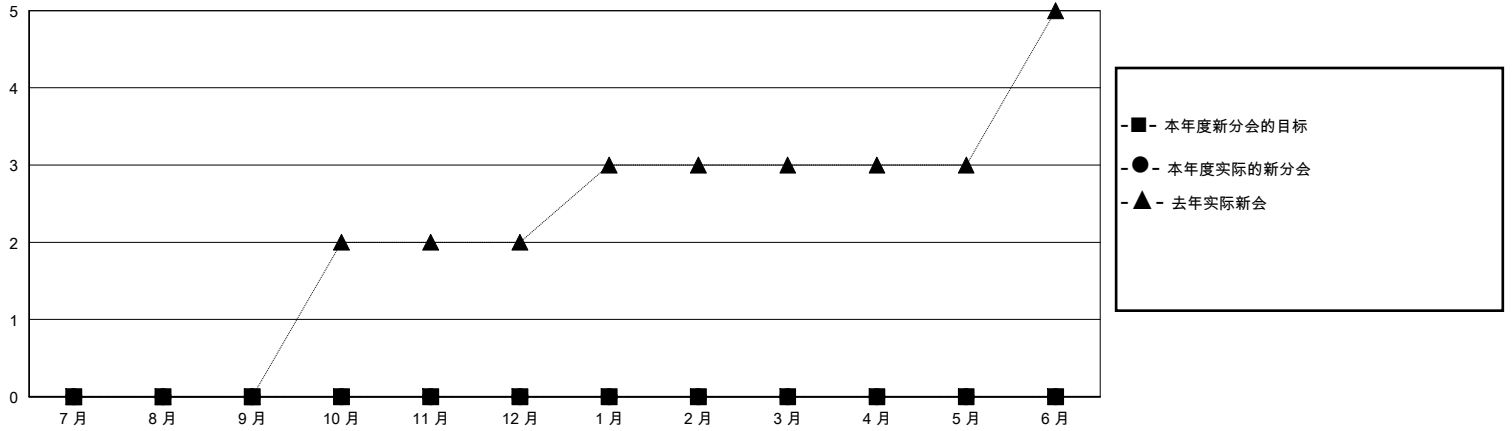

MONTHLY MEMBERSHIP PROGRESS REPORT

District 386

Results as of: 8/31/2024

GMT:

地点 CHINA

GMT宪章区

分会			
成果 2024-2025			
季	新分会目标	新会	会员流失的分会
7月/8月/9月	0	0	0
10月/11月/12月	0	0	0
1月/2月/3月	0	0	0
4月/5月/6月	0	0	0

位会员@每位须缴			
成果 2024-2025			
季	会员净增长目标	实际会员增长数	实际退会会员 (包括转会)
7月/8月/9月	0	57	16
10月/11月/12月	0	0	0
1月/2月/3月	0	0	0
4月/5月/6月	0	0	0

目标与实际新会累积

目标和实际会员累积

已取消的分会: 0

22 CLUBS OF 147 增添1位或以上的新会员

性别分布

男 2,054 (53.70%)
女 1,771 (46.30%)

放弃的会员

[点击这里取得累计会员数据](#)